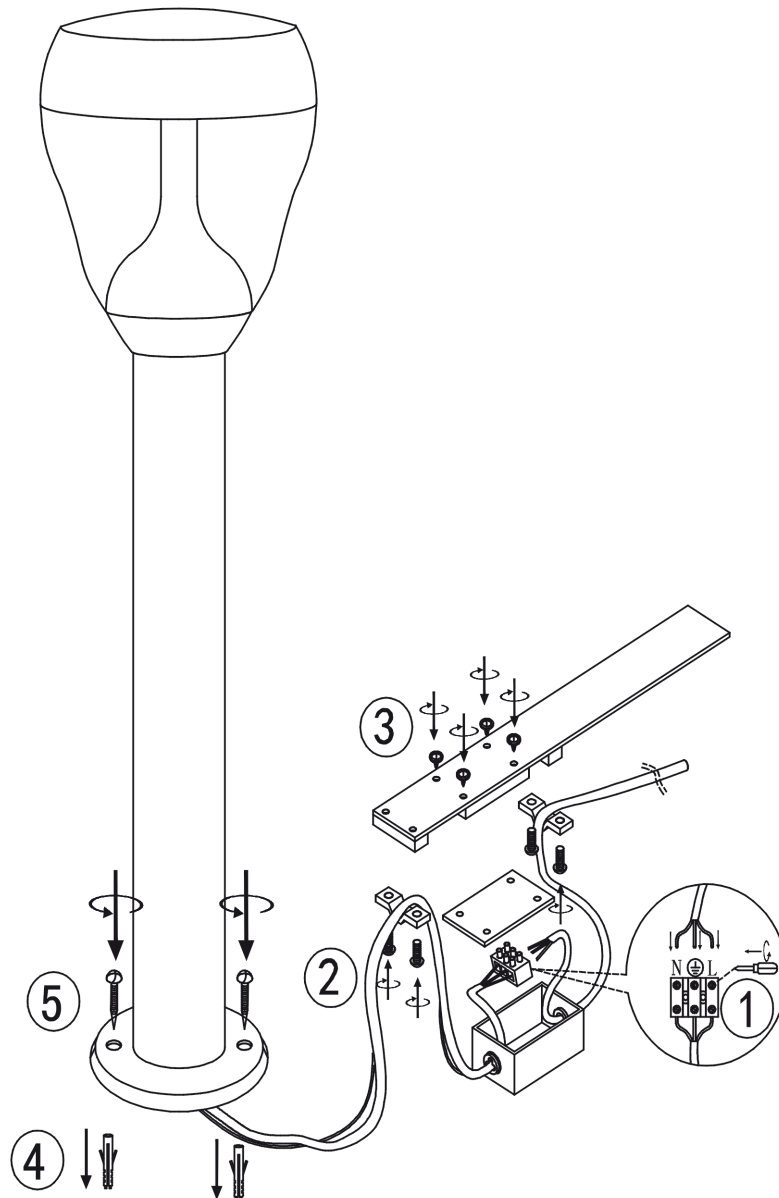

# GLOBO

LIGHTING

www.globo-lighting.com

32251/32253

B

GLOBO Handels GmbH  
St.Peter 38  
A-9184 St.Jakob/Rosental

**DE****Lichtquelle:**

Die Lichtquelle ist nicht tauschbar, weil sie konstruktionsbedingt fest mit dem umgebenden Produkt verbunden ist.  
Dieses Produkt enthält eine Lichtquelle der Energieeffizienzklasse F.