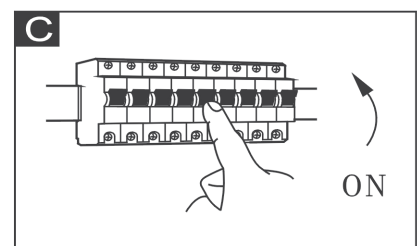

# GLOBO

LIGHTING

www.globo-lighting.com

32251/32253

B

GLOBO Handels GmbH  
St.Peter 38  
A-9184 St.Jakob/Rosental

**DE****Lichtquelle:**

Die Lichtquelle ist nicht tauschbar, weil sie konstruktionsbedingt fest mit dem umgebenden Produkt verbunden ist.  
Dieses Produkt enthält eine Lichtquelle der Energieeffizienzklasse F.